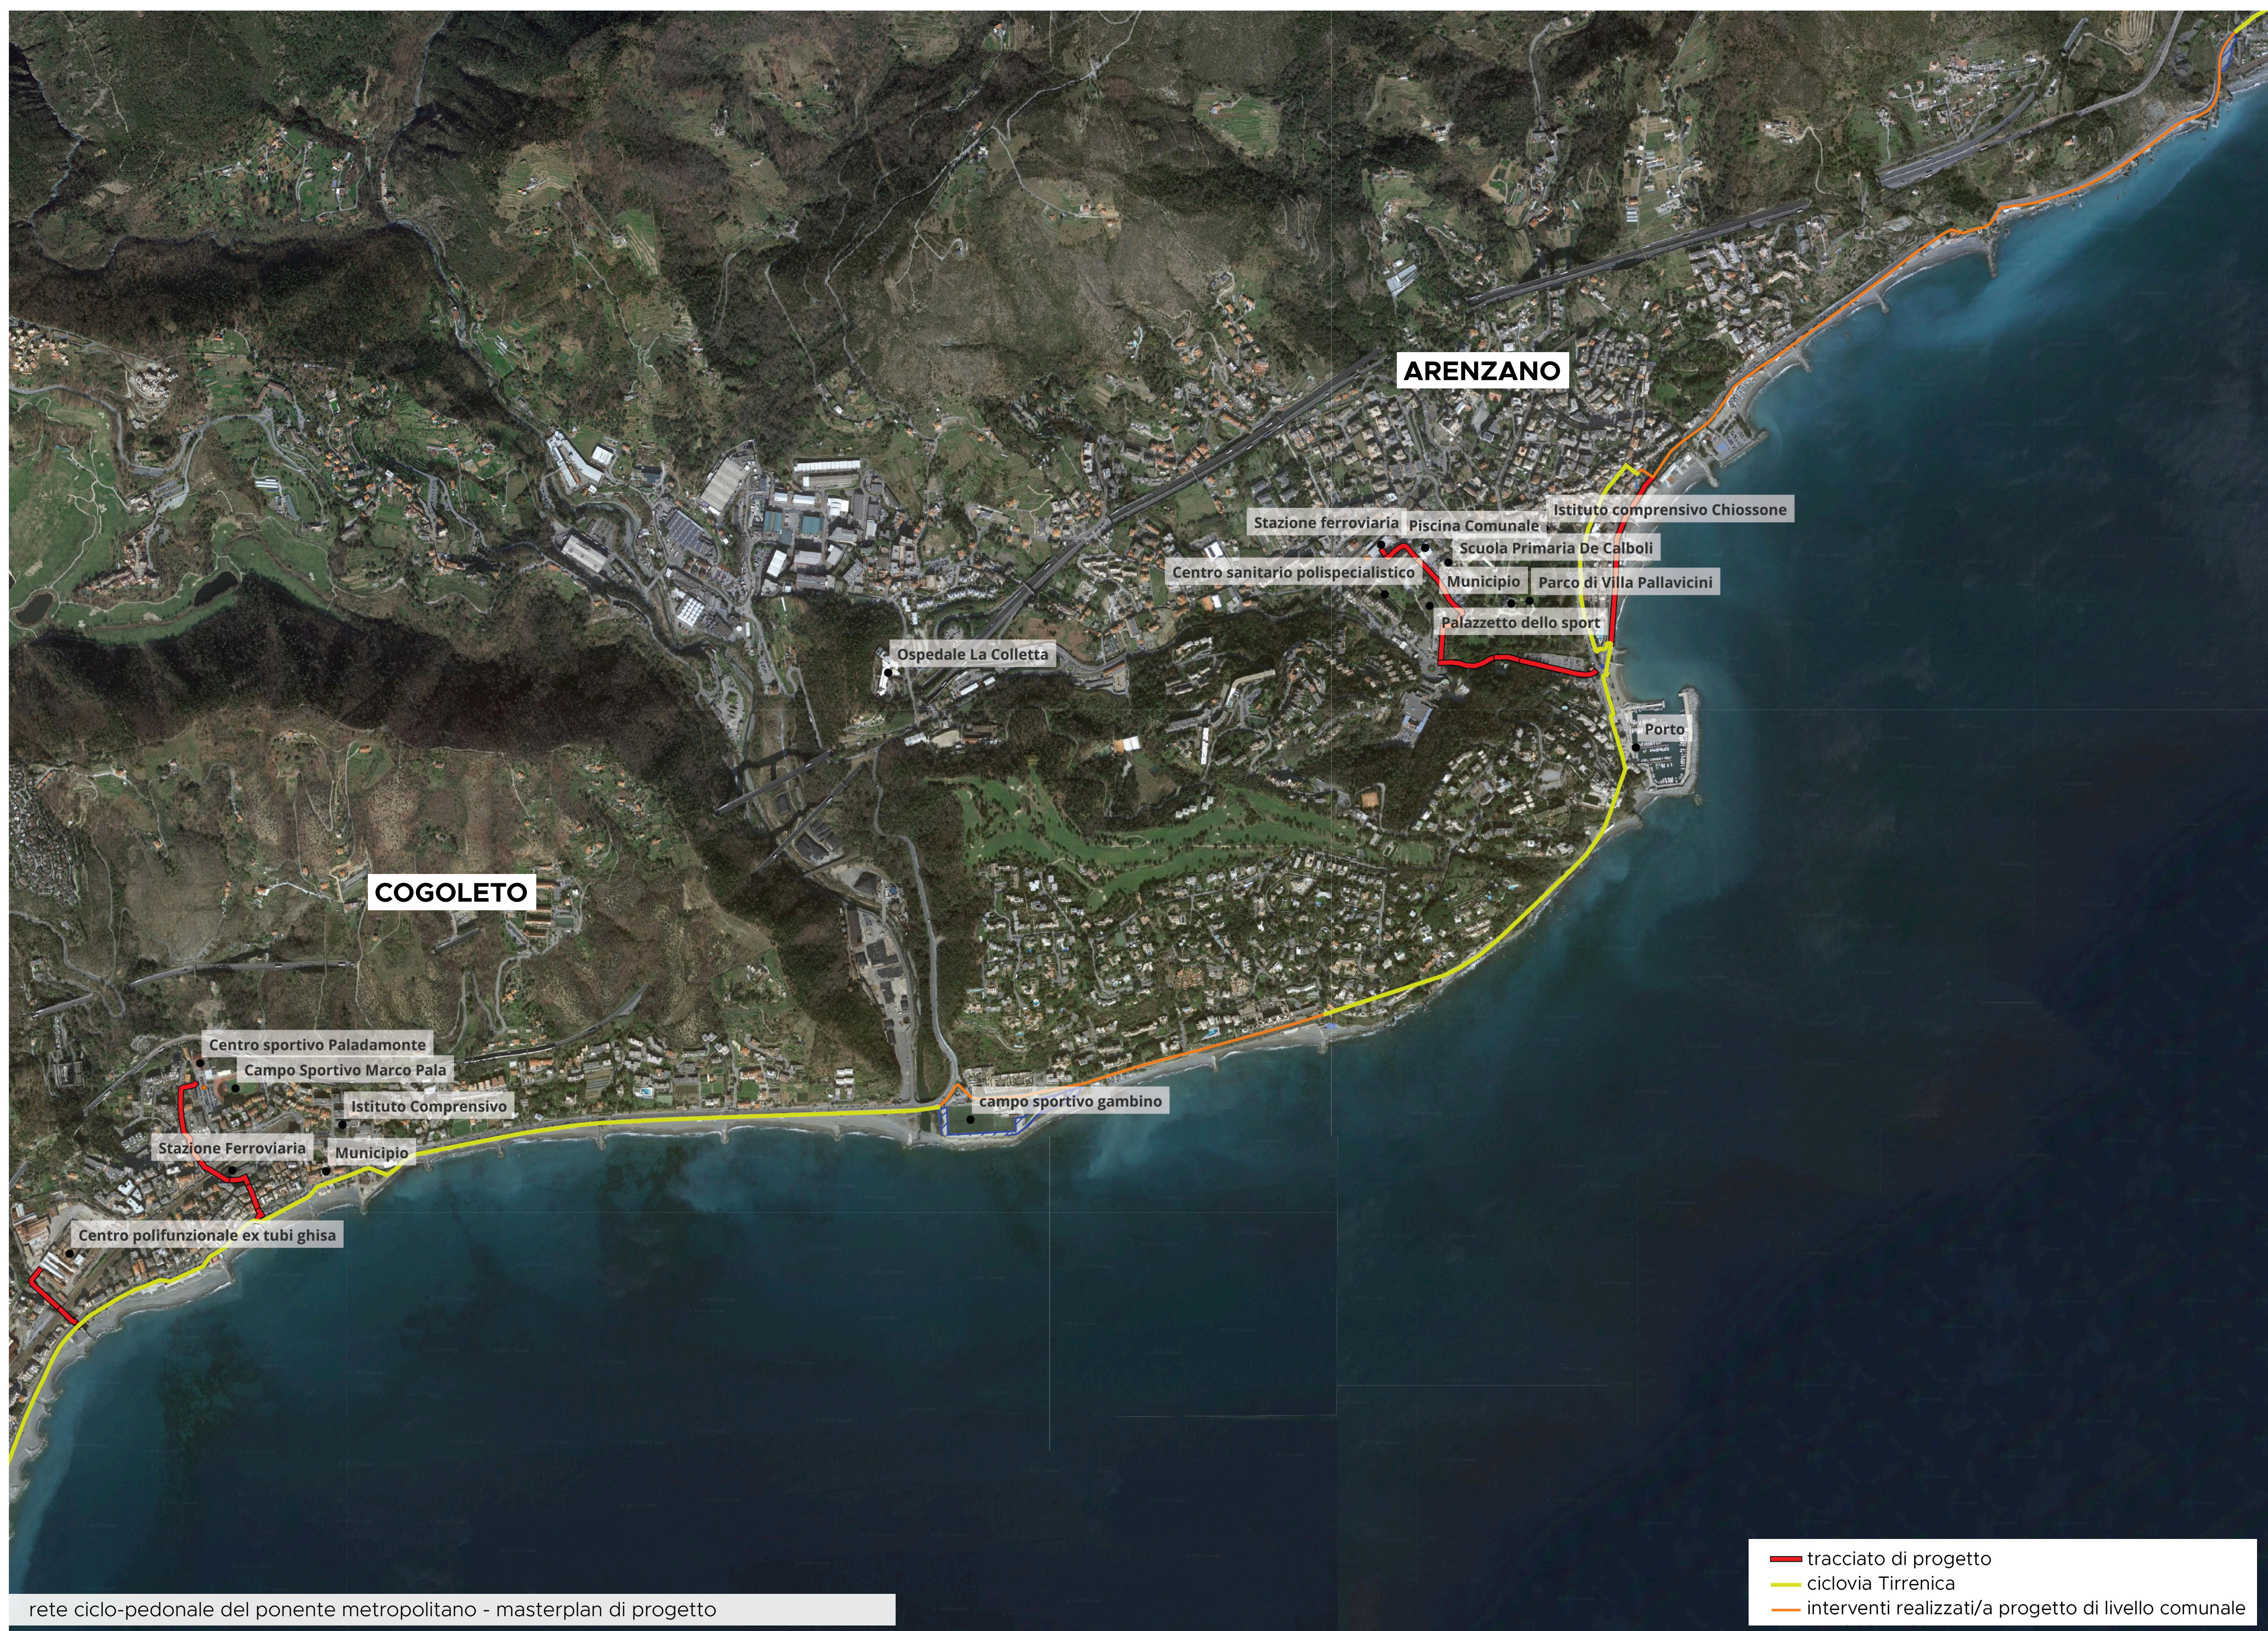

Arenzano e Cogoleto: una ciclabile di riviera

cycling by the sea with interchange

rete ciclo-pedonale del ponente metropolitano - masterplan di progetto

— tracciato di progetto
— ciclovia Tirrenica
— interventi realizzati/a progetto di livello comunale

parcheggio di interscambio del ponente a Cogoleto - planimetria di progetto

parcheggio di interscambio del ponente a Cogoleto - vista di progetto verso la stazione FS

CITTÀ METROPOLITANA DI GENOVA
sotto lo stesso cielo

*questo bel tempo improvviso che ti agita il corpo, ti mette
l'orizzonte negli occhi ed è subito voglia di andare in bici*

Fabrizio Caramagna, scrittore