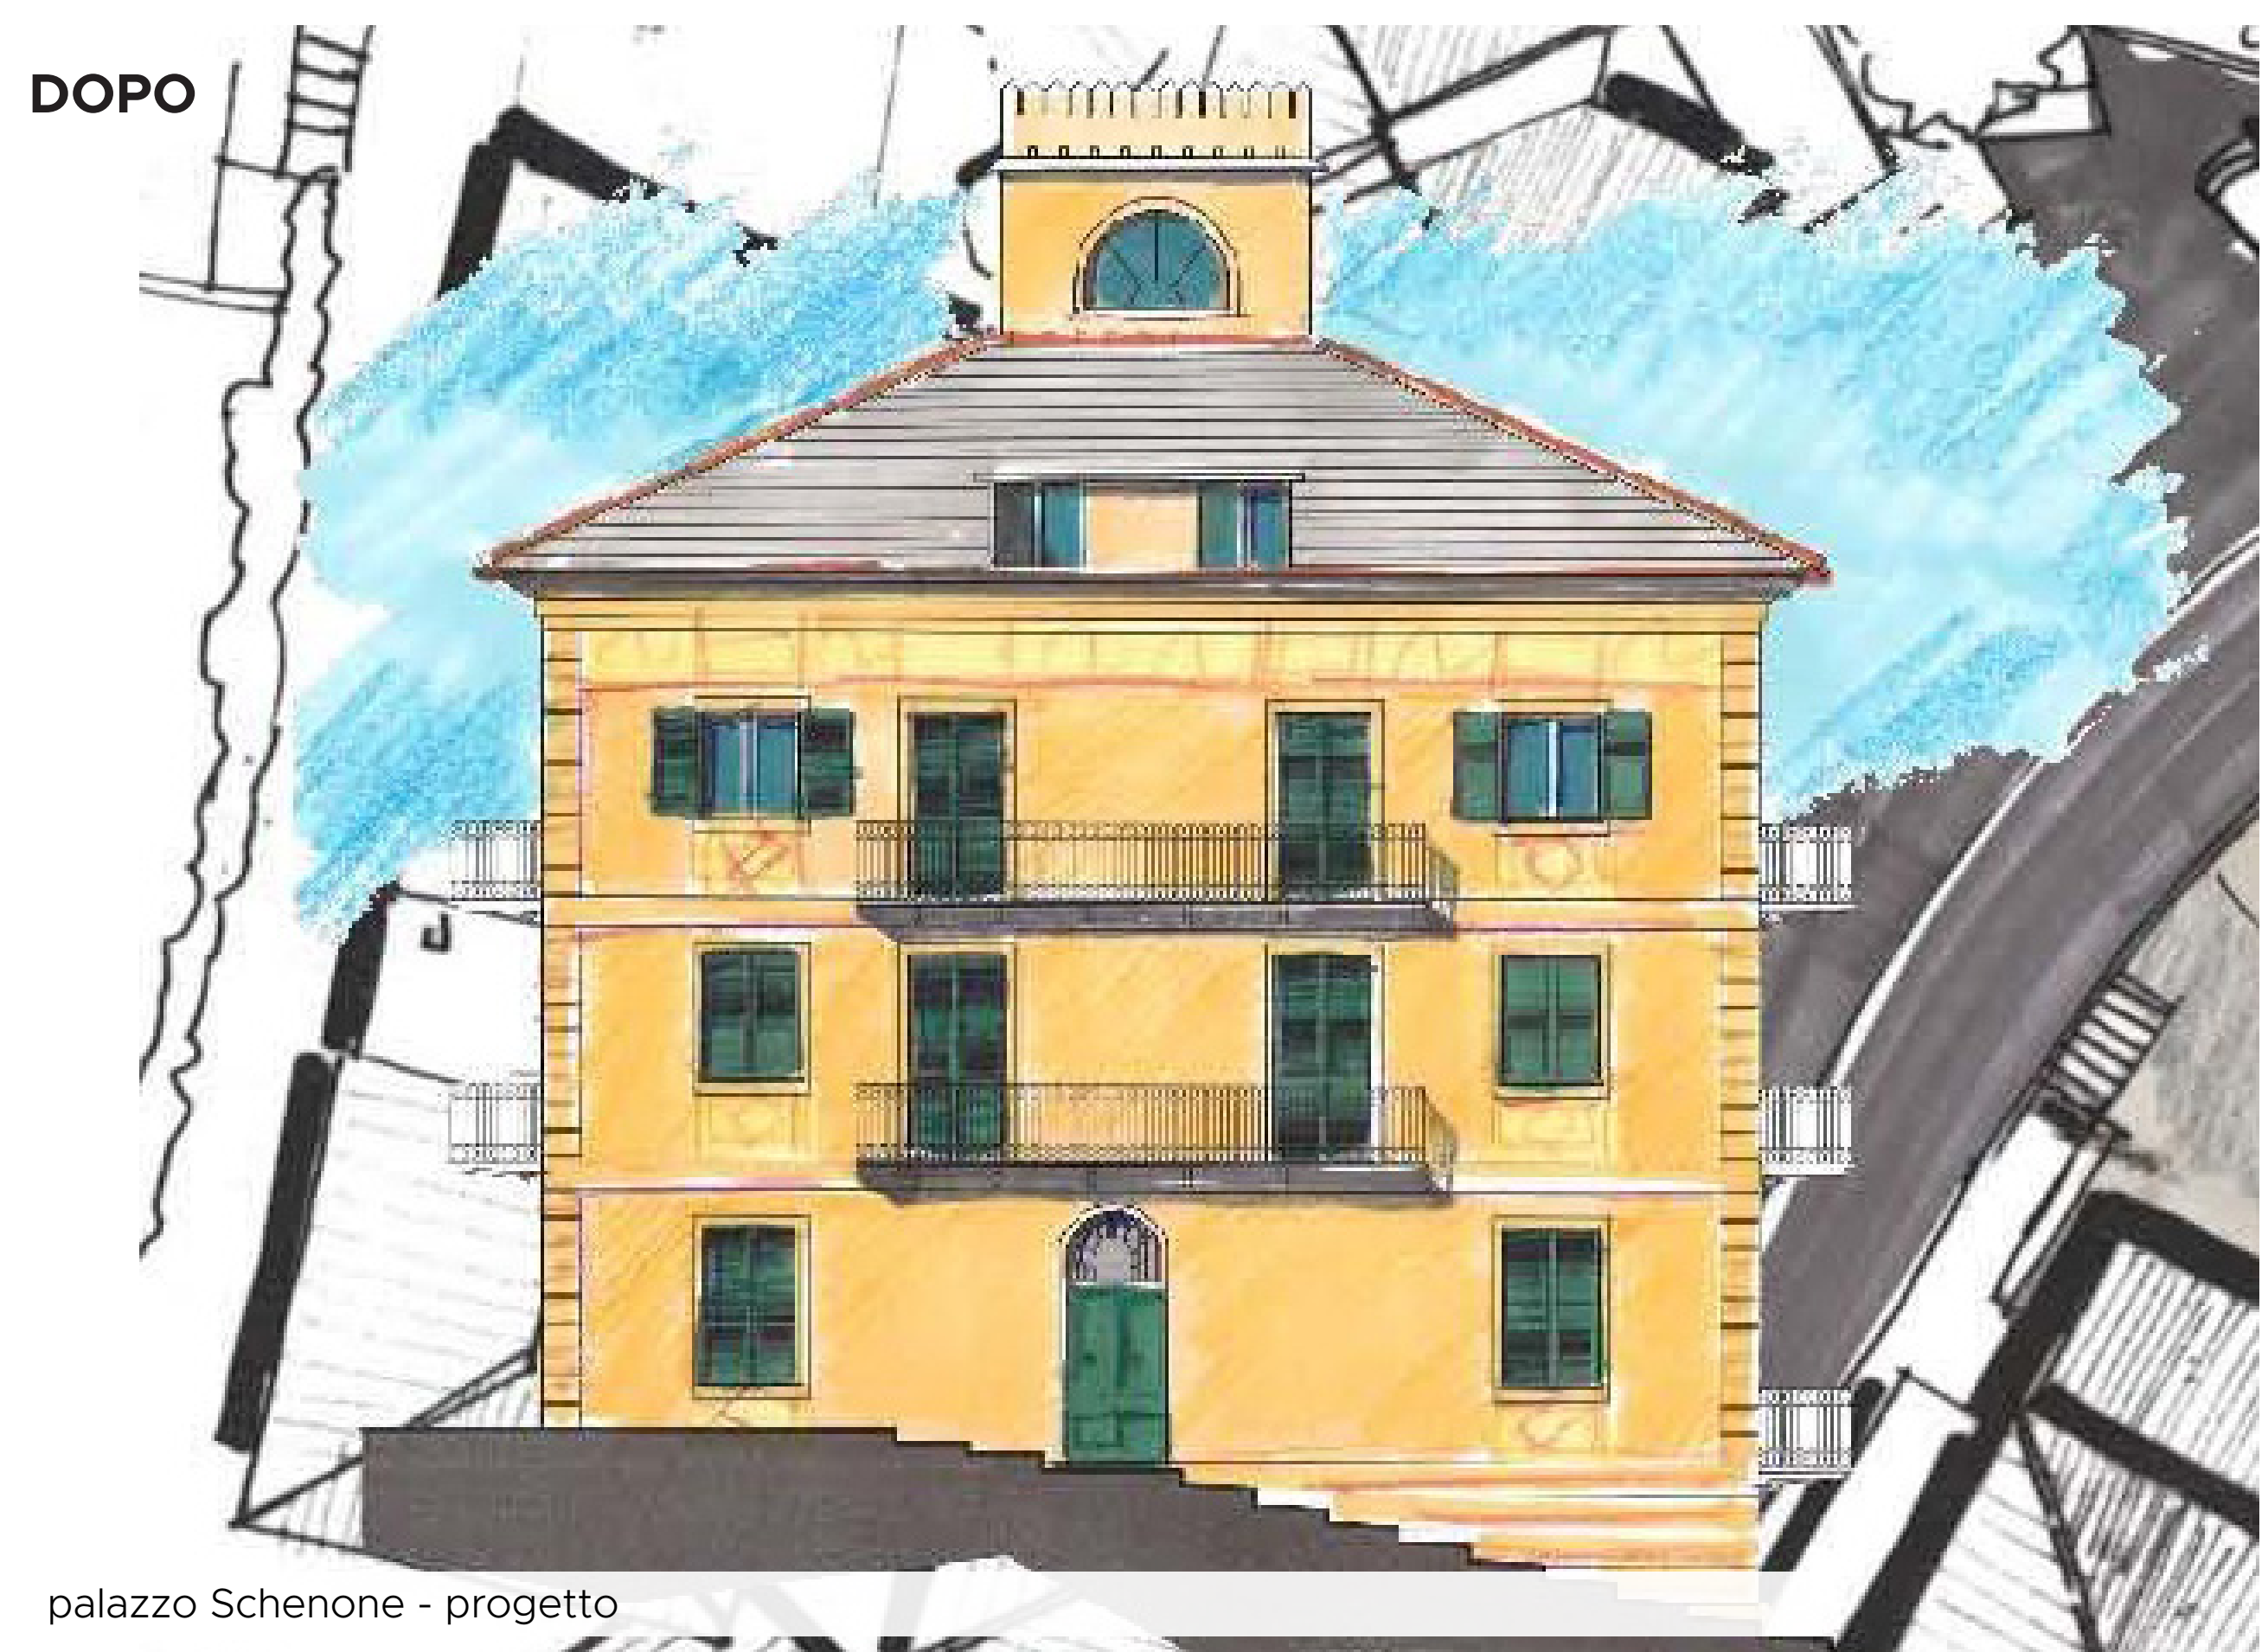

Lumarzo: resilienza e social housing ridanno vita a palazzo Schenone

social housing and resilience: hurray to the past

DOPO

riqualificazione dell'area retrostante palazzo Schenone - progetto

PRIMA

area retrostante palazzo Schenone - stato attuale

DOPO

palazzo Schenone - progetto

PRIMA

palazzo Schenone - stato attuale

riqualificazione dell'area antistante palazzo Schenone - sezione di progetto

Lumarzo

CITTÀ METROPOLITANA DI GENOVA
sotto lo stesso cielo