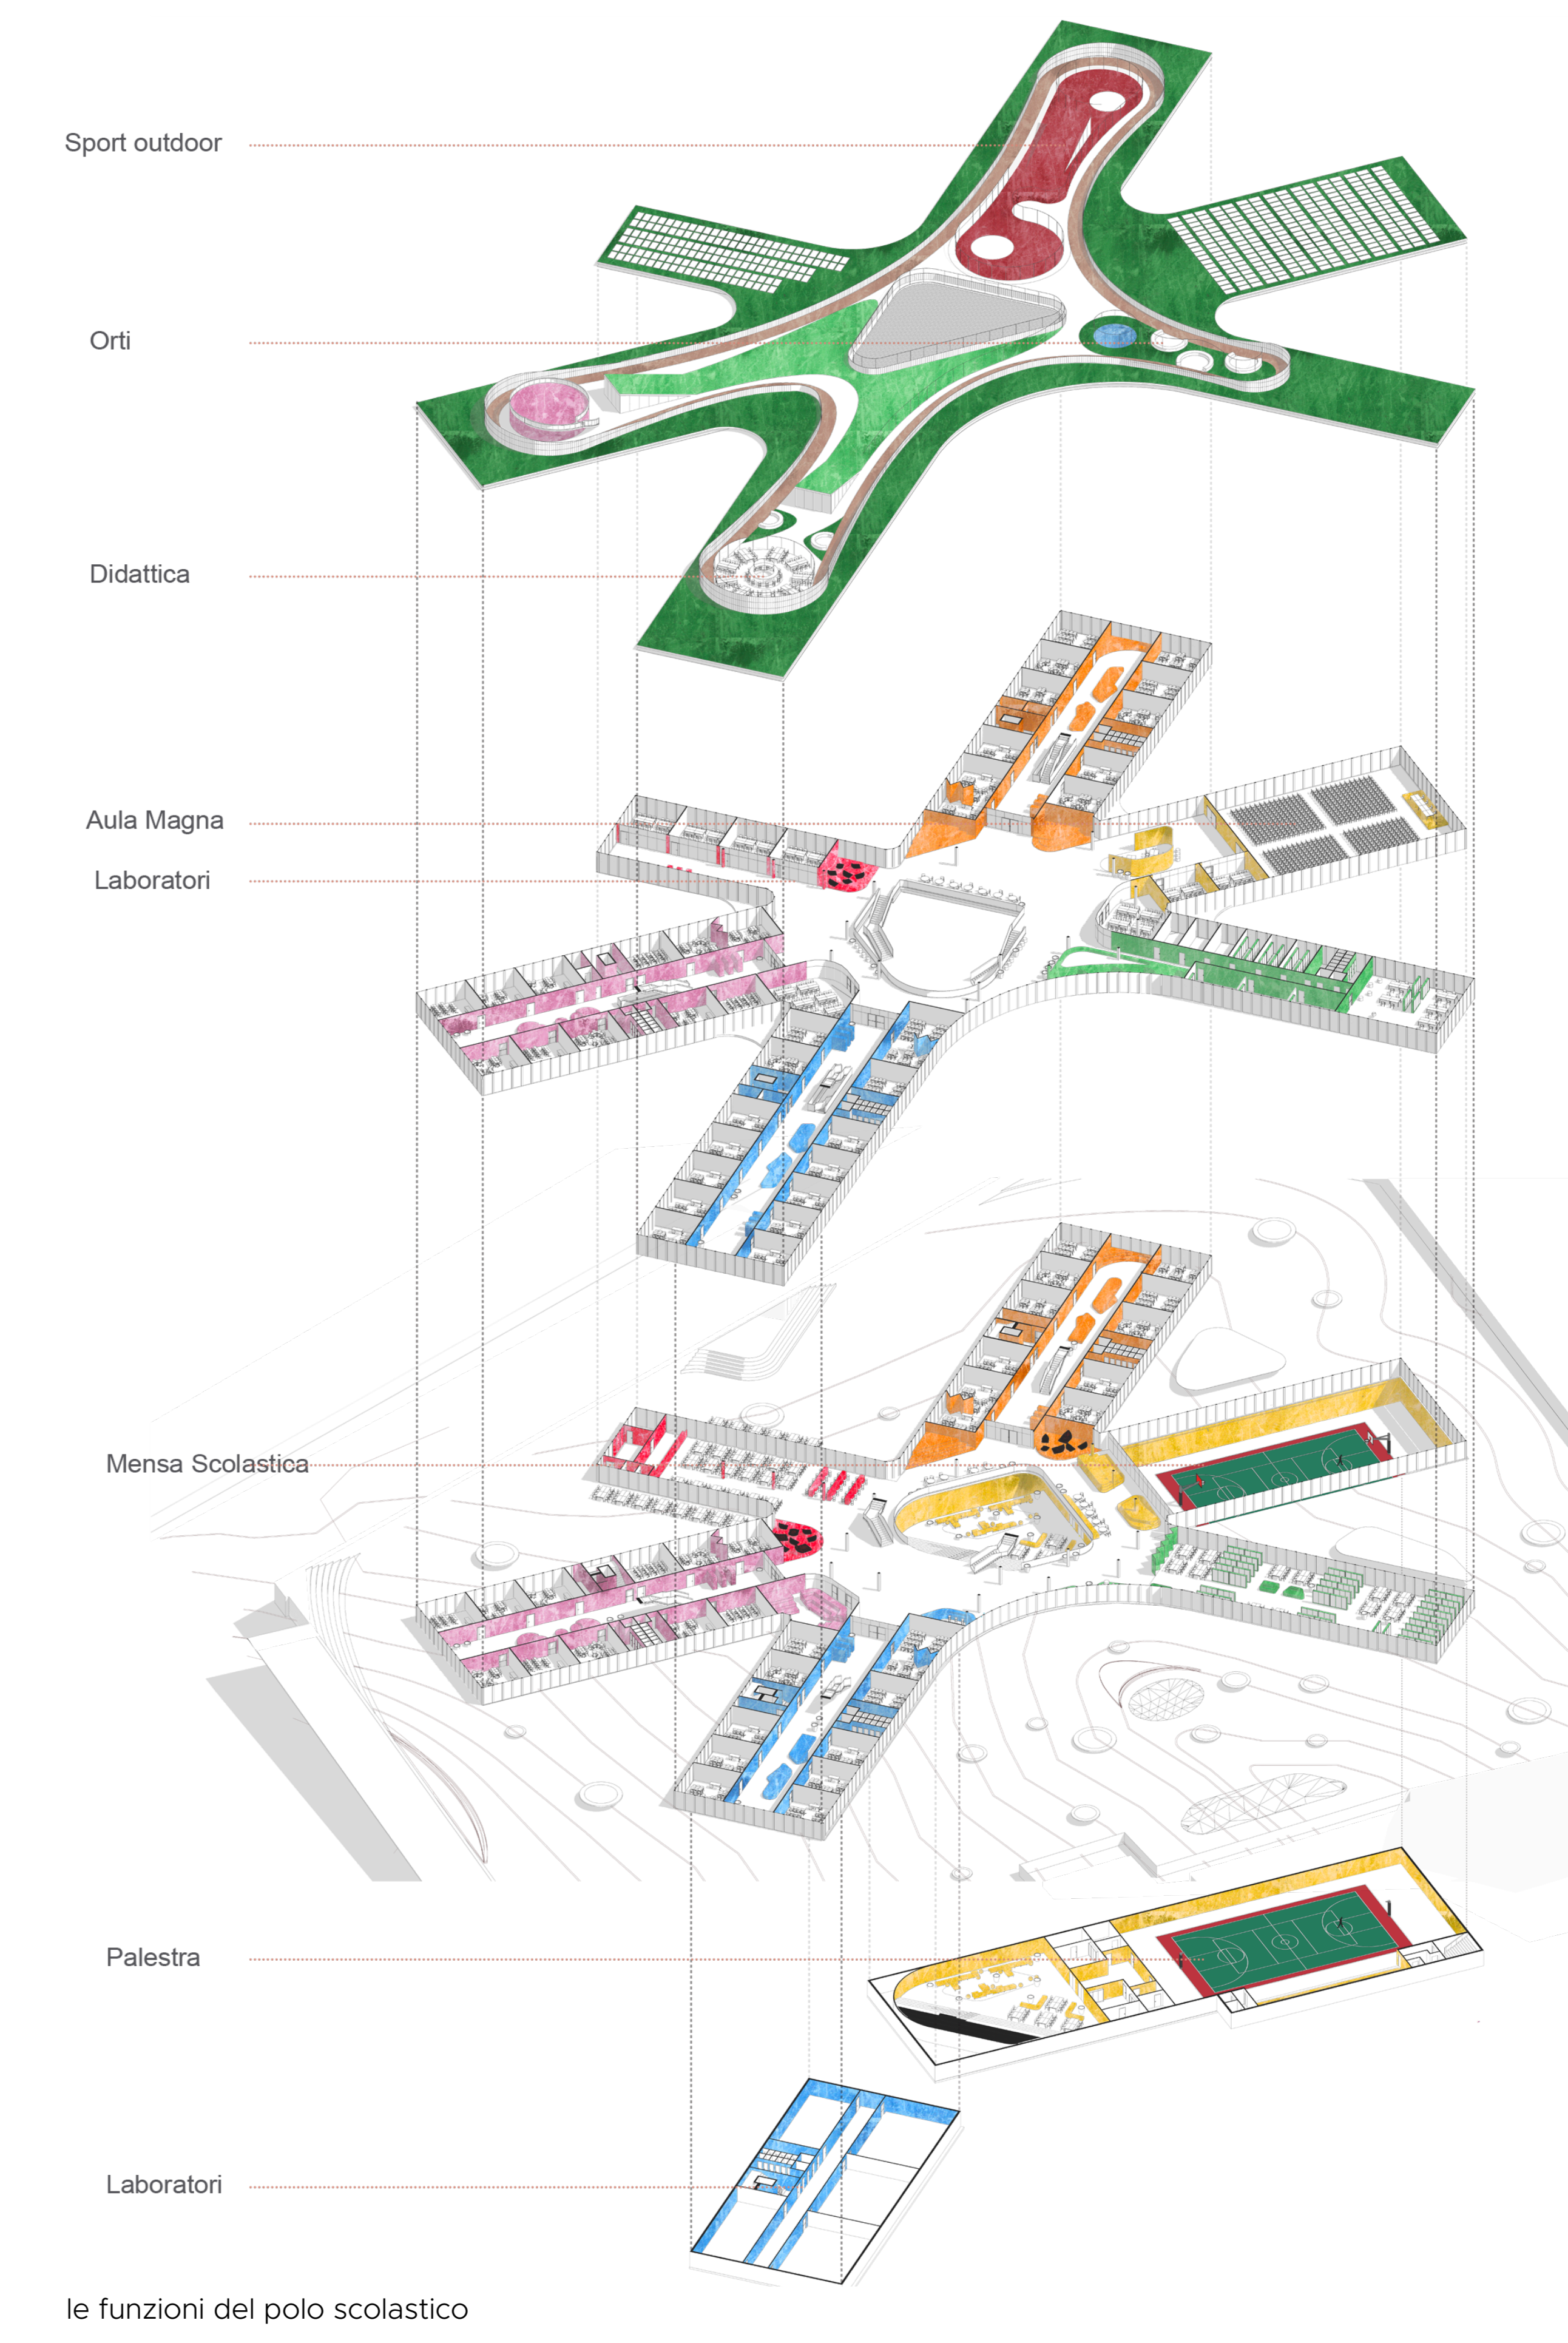

il waterfront di Chiavari con il nuovo polo scolastico sostenibile

a sustainable international competition

waterfront di Chiavari - vista aerea di progetto

waterfront di Chiavari - vista aerea dello stato attuale

ingresso al polo scolastico - dettaglio di progetto

area centrale del polo scolastico - dettaglio di progetto

CITTÀ METROPOLITANA DI GENOVA
sotto lo stesso cielo

Prima siamo noi a dare forma agli edifici, poi sono questi a dare forma a noi