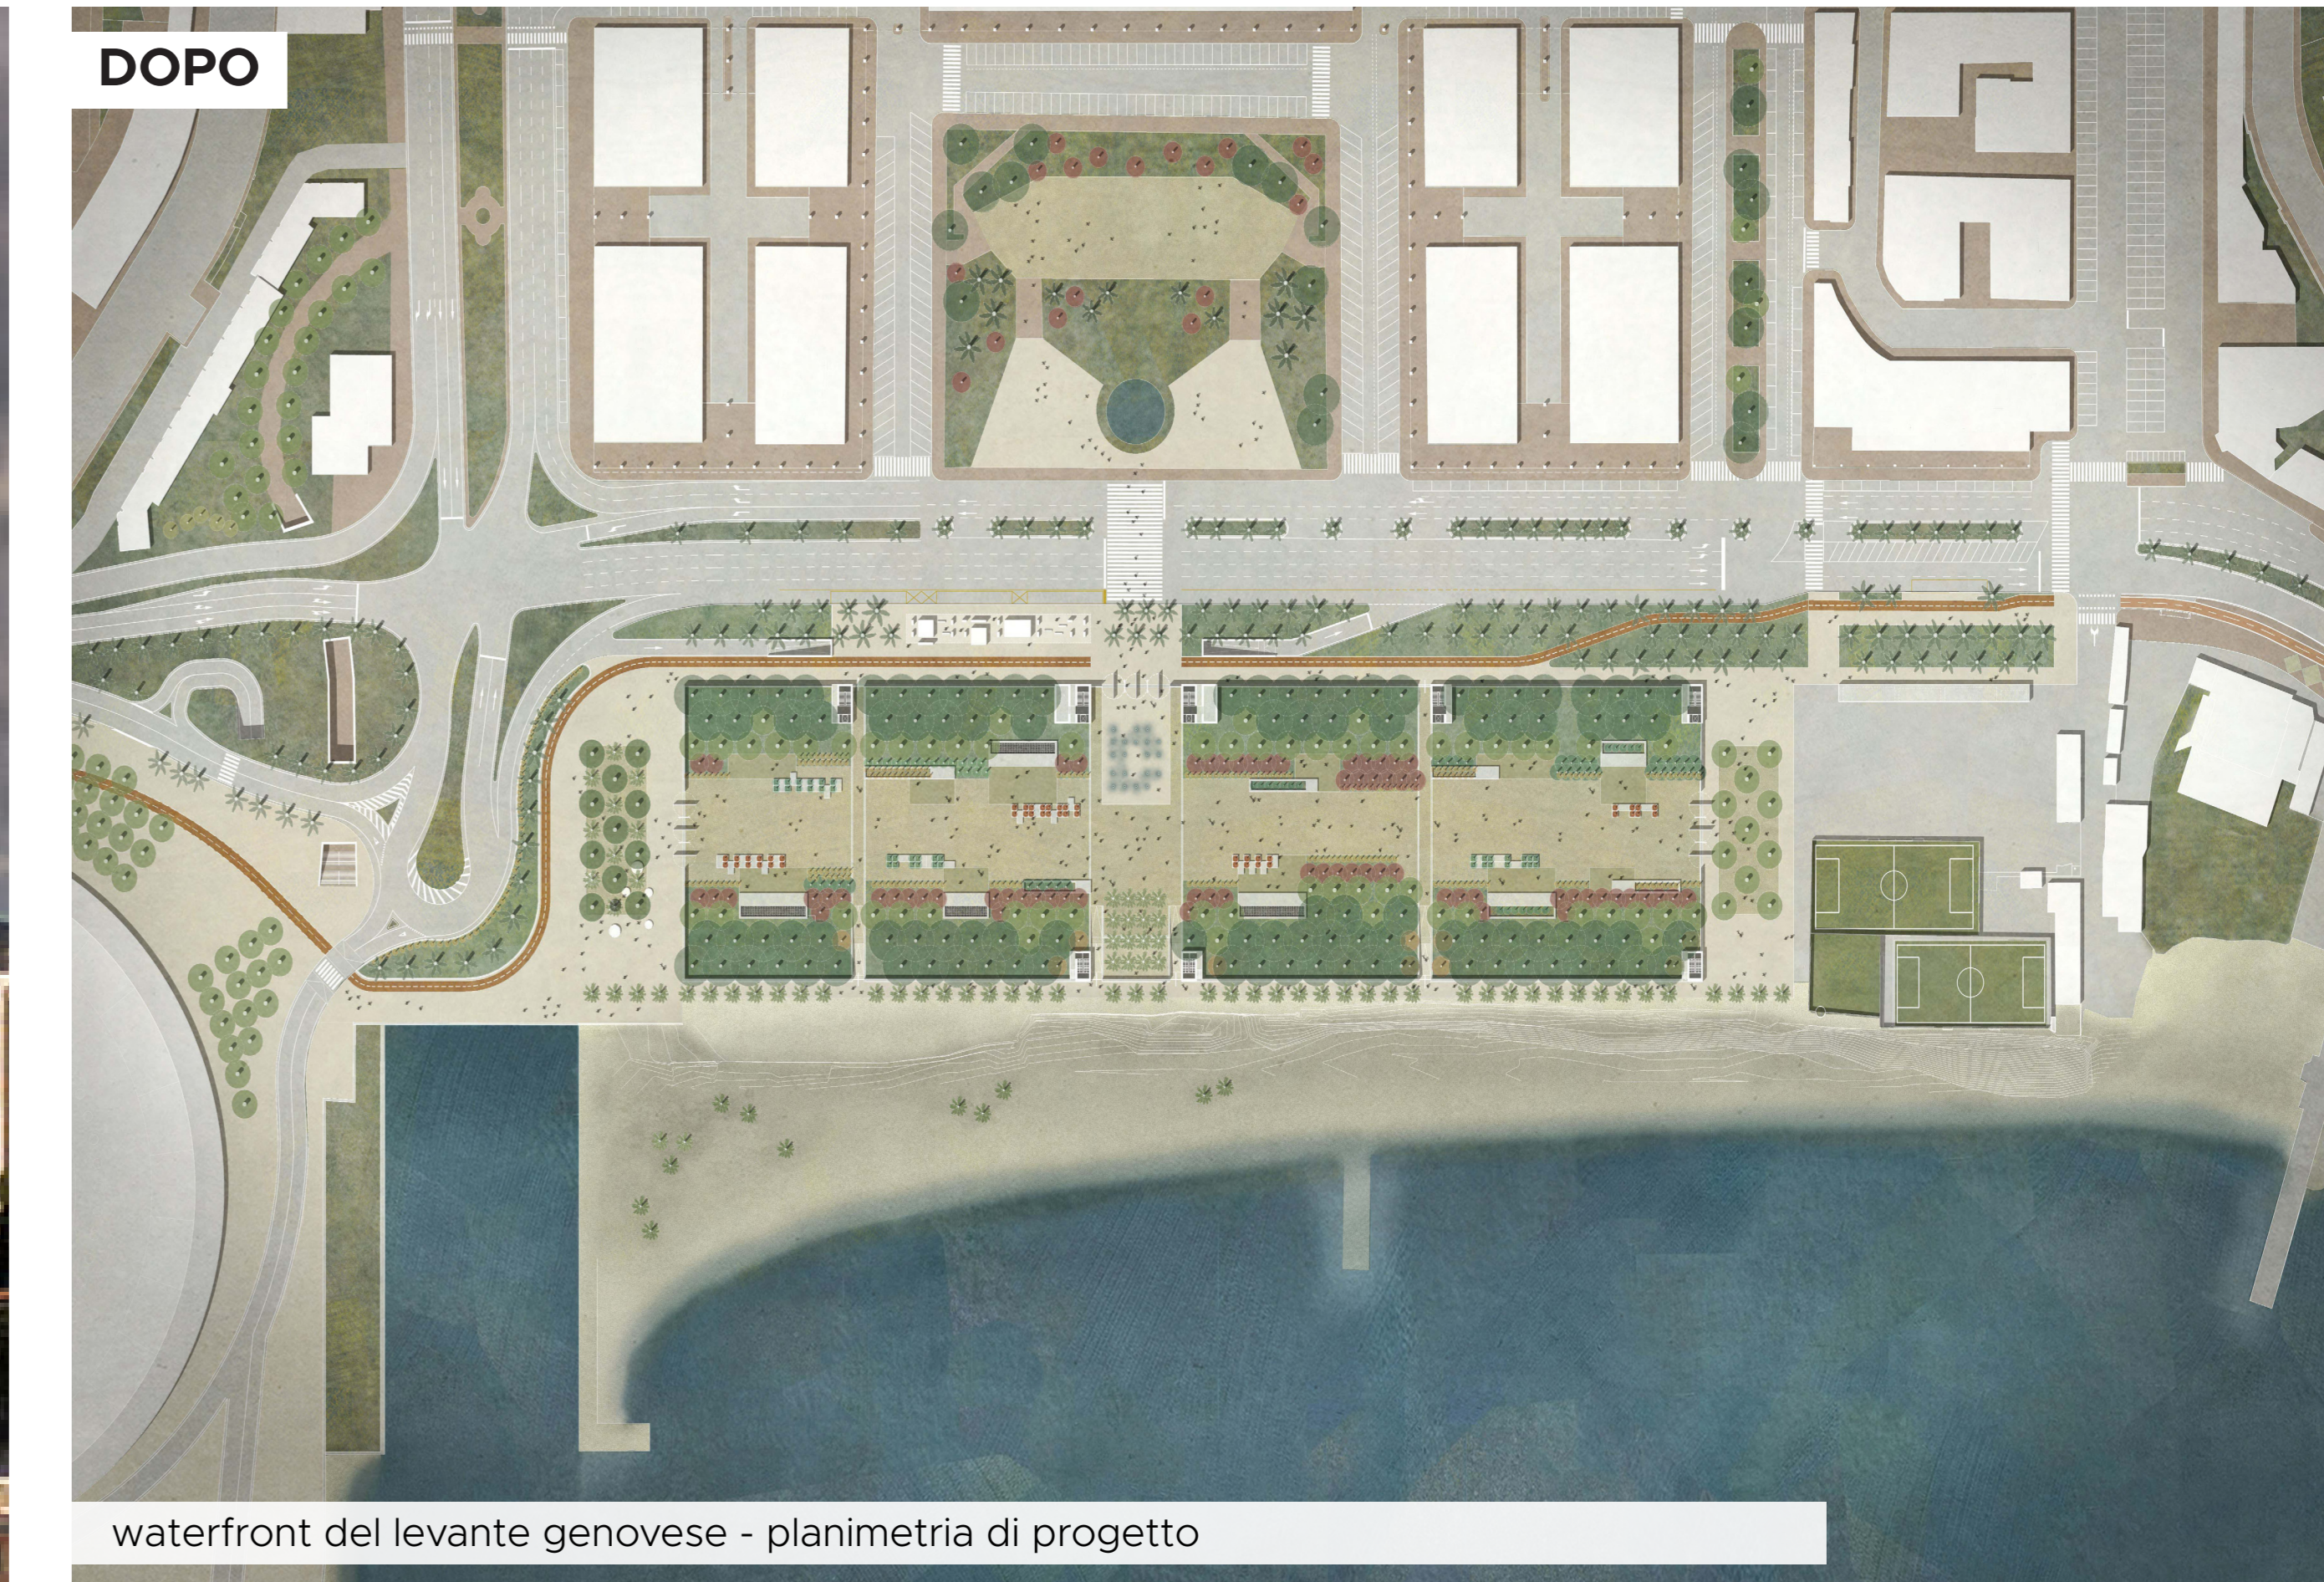

la grande sfida *blue e green* del nuovo Waterfront di Genova

green and blue: the big challenge